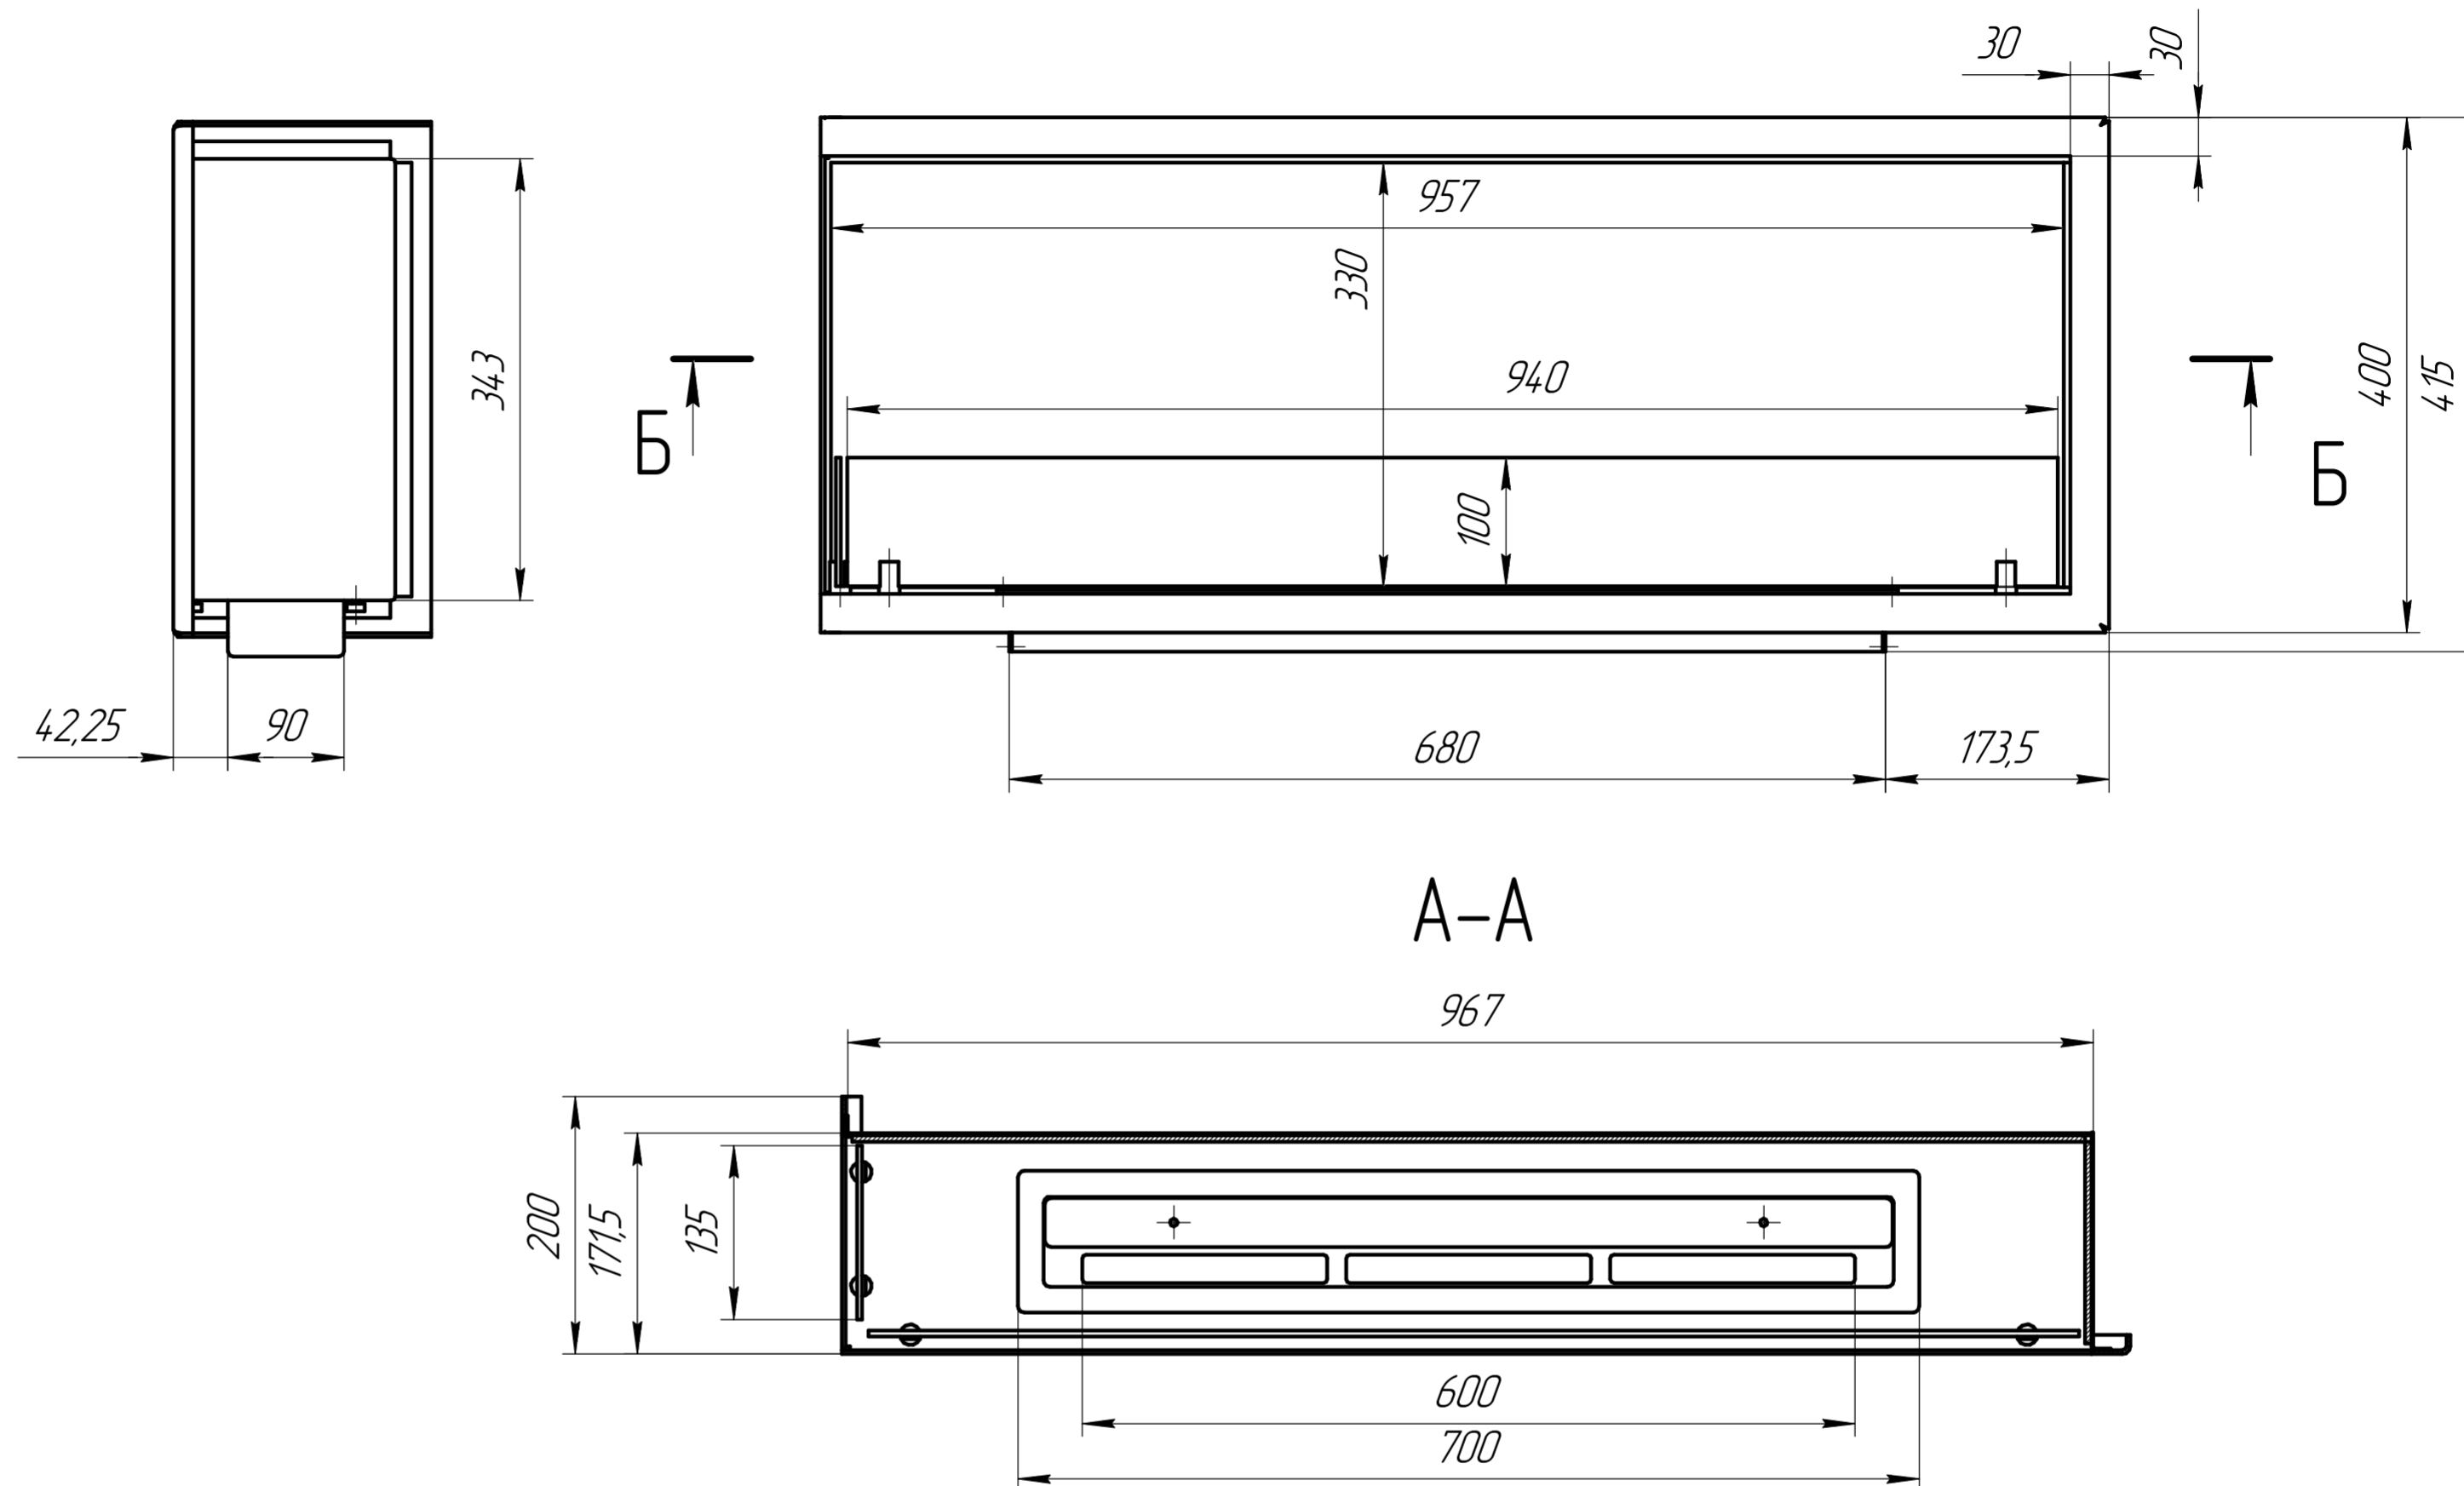

Камин Firezo Sinistro 1000

Перв. эскиз

Справ. №

Наименование	Кол
Камин Firezo Sinistro 1000	1
TE L700F600	1
Стеклодержатель	4
Стекло 940x100	1
Стекло 135x100	1
Стемпалит 957x330	1

Камин Firezo Sinistro 1000				Лист	Масса	Масштаб
Изм.	Лист	№ докум.	Подп.	Дата	33,82	1:5
Разраб.						
Проб.					Лист	Листов
Т.контр.						1
Н.контр.						
Утв.						